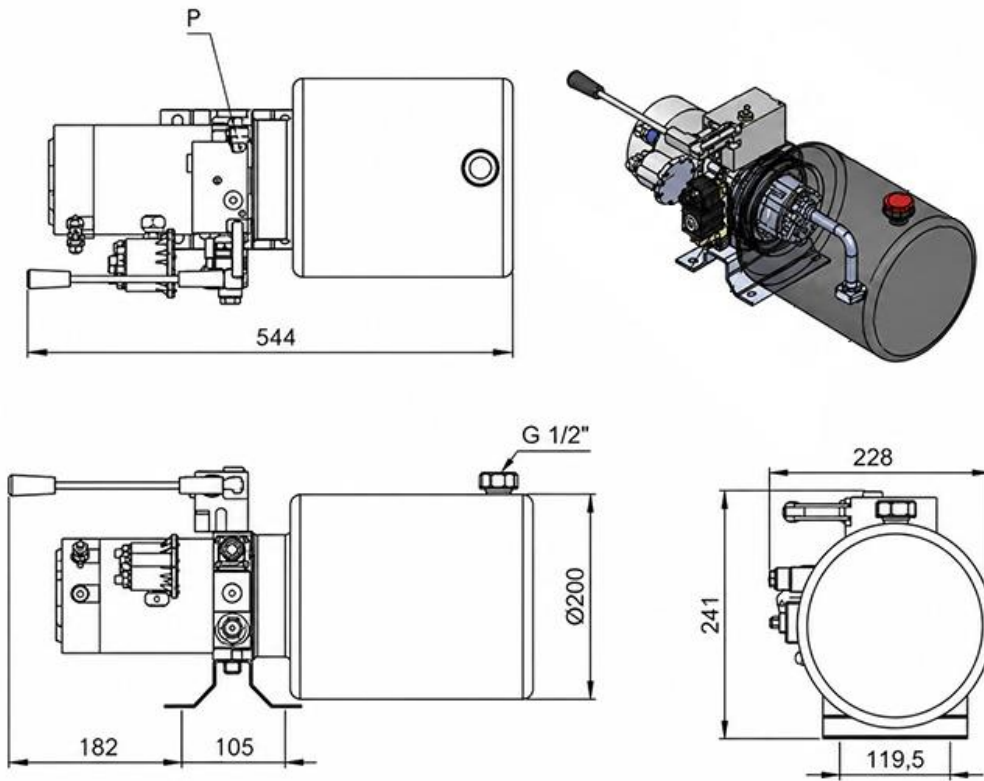

TEHNIČNI LIST - DIMENZIJE

**20024: MINI HIDRAVLIČNI AGREGAT 12V DC - 1,6kW =
2,1cc - 8 lit - enosmerni sklop Z ROČNO ČRPALKO**

daljinec 2 gumba,
2,5 m kabel
2 button remote,
2,5m cable

20025: MINI HIDRAVLIČNI AGREGAT 24V DC - 2,2kW = 2,1cc - 8 lit - enosmerni sklop Z ROČNO ČRPALKO

ŠIFRA	EL. NAPETOST (V)	MOČ MOTORJA (kW)	MAX. TLAK (bar)	PRETOK ČRPALKE (cc)	PROSTORNINA REZERVOARJA (l)	PRETOK AGREGATA (lit/min)	VRTLJAJI (vrt/min)
20024	12	1,6	155	2,1	8	5,6	2500
20025	24	2,2	210			5,8	

VEZANA SCHEMA: