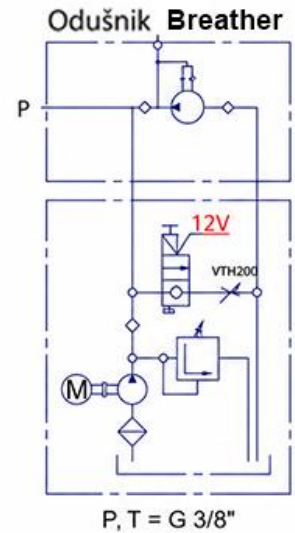

TEHNIČNI LIST - DIMENZIJE

**20024: MINI HIDRAVLIČNI AGREGAT 12V DC - 1,6kW =
2,1cc - 8 lit - enosmerni sklop Z ROČNO ČRPALKO**

daljinec 2 gumba,
2,5 m kabel
2 button remote,
2,5m cable

20025: MINI HIDRAVLIČNI AGREGAT 24V DC - 2,2kW = 2,1cc - 8 lit - enosmerni sklop Z ROČNO ČRPALKO

ŠIFRA	EL. NAPETOST (V)	MOČ MOTORJA (kW)	MAX. TLAK (bar)	PRETOK ČRPALKE (cc)	PROSTORNINA REZERVOARJA (l)	PRETOK AGREGATA (lit/min)	VRTLJAJI (vrt/min)
20024	12	1,6	155	2,1	8	5,6	2500
20025	24	2,2	210			5,8	

VEZANA SCHEMA: