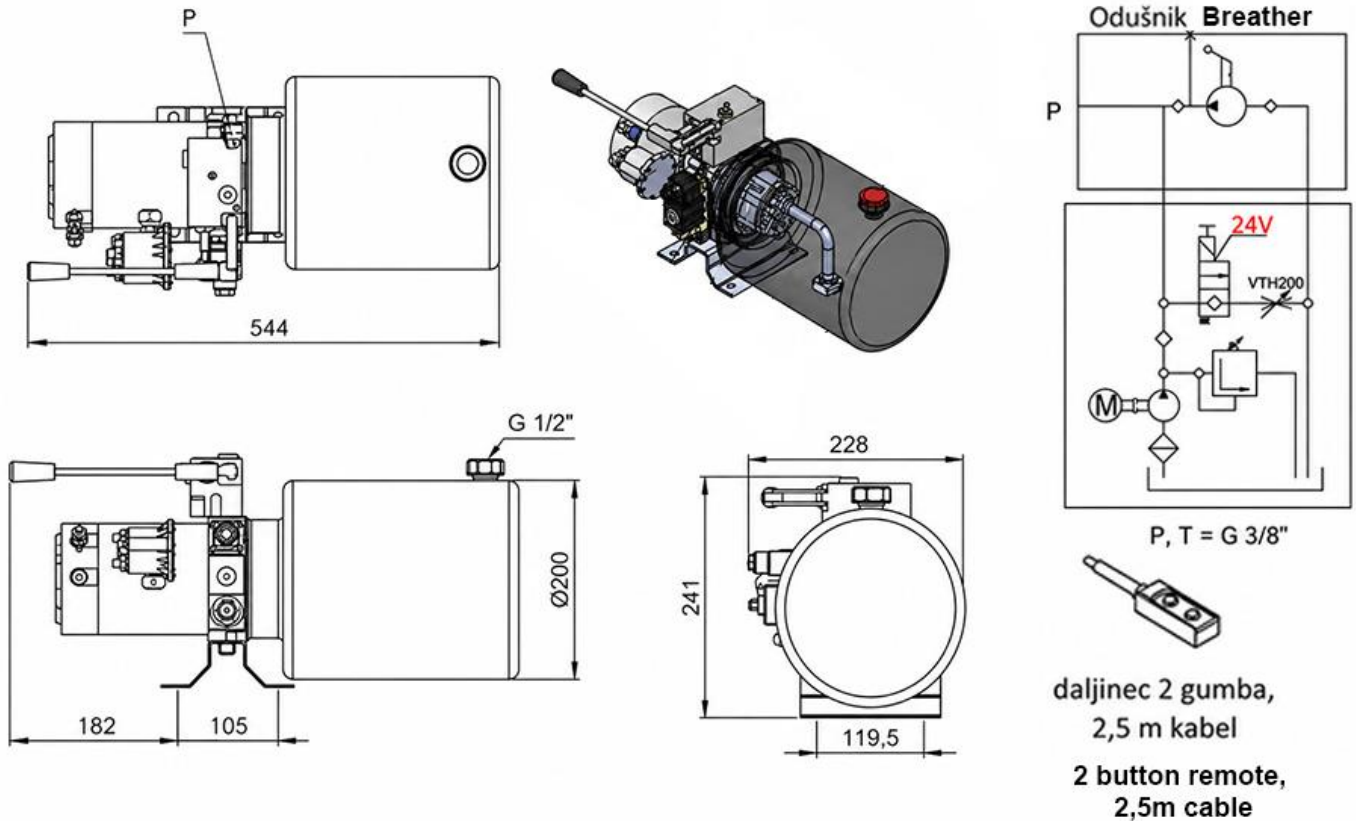

TEHNIČNI LIST - DIMENZIJE

**20024: MINI HIDRAVLIČNI AGREGAT 12V DC - 1,6kW =
2,1cc - 8 lit - enosmerni sklop Z ROČNO ČRPALKO**

daljinec 2 gumba,
2,5 m kabel
2 button remote,
2,5m cable

20025: MINI HIDRAVLIČNI AGREGAT 24V DC - 2,2kW = 2,1cc - 8 lit - enosmerni sklop Z ROČNO ČRPALKO

VEZANA SCHEMA: